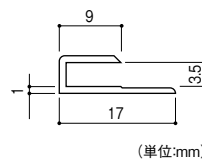

③出隅

(単位:mm)