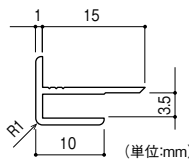

Cucurieボード

- キッチンの壁面に最適な不燃建材。
- 耐汚性に優れ、衛生的でお掃除簡単。
- 急なサイズ変更にも、丸のこがあればカットして現場対応可能です。

アルミ補助部材(見切り)

①見切り

(単位:mm)

②平目地

(単位:mm)

③出隅

(単位:mm)

④入隅

(単位:mm)

取寄せ商品 森田アルミ工業 Cucurieボード

商品コード	品番	サイズ(mm)	価格
963-0501	CBD38-PW	3×8尺板	1枚 オープン価格
963-0502	CBD36-PW	3×6尺板	1セット(2枚入) オープン価格

●サイズ: 3.8尺板/幅910×長さ2420×厚さ3.4mm、3.6尺板/幅910×長さ1820×厚さ3.4mm ●色: パールホワイト