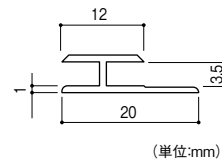

④入隅

(単位:mm)