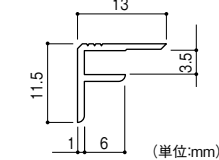

(単位:mm)

④入隅

(単位:mm)

取寄せ商品 森田アルミ工業 Cucurieボード

商品コード	品番	サイズ(mm)	価格
963-0501	CBD38-PW	3×8尺板	1枚 オープン価格
963-0502	CBD36-PW	3×6尺板	1セット(2枚入) オープン価格

●サイズ: 3.8尺板/幅910×長さ2420×厚さ3.4mm、3.6尺板/幅910×長さ1820×厚さ3.4mm ●色: パールホワイト