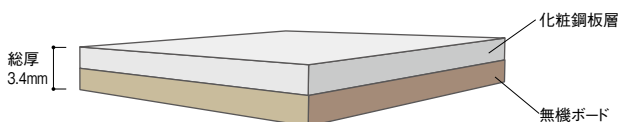

内装

取寄せ商品 森田アルミ工業 Cucurie (ククリエ)

マグネット式で思いのままの キッチン収納に。

- スチールが入ったマグネットが付く壁「Cucurieボード」とパーツをあわせて使用することで、キッチンの収納を気軽に増やせます。
- 収納アイテムを選んで自分好みにカスタマイズでき、使い方や身長にあわせてレイアウトを変えることができます。
- パーツは丸洗いできるので油污れの心配もなく、パーツを取りはずした後の壁は拭き掃除も簡単です。

Cucurieボード

- キッチンの壁面に最適な不燃建材。
- 耐汚性に優れ、衛生的でお掃除簡単。
- 急なサイズ変更にも、丸のこがあればカットして現場対応可能です。

アルミ補助部材(見切り)

①見切り

(単位:mm)

②平目地

(単位:mm)

③出隅

(単位:mm)

④入隅

(単位:mm)

取寄せ商品 森田アルミ工業 Cucurieボード

商品コード	品番	サイズ(mm)	価格
963-0501	CBD38-PW	3×8尺板	1枚 オープン価格
963-0502	CBD36-PW	3×6尺板	1セット(2枚入) オープン価格

●サイズ: 3.8尺板/幅910×長さ2420×厚さ3.4mm、3.6尺板/幅910×長さ1820×厚さ3.4mm ●色: パールホワイト